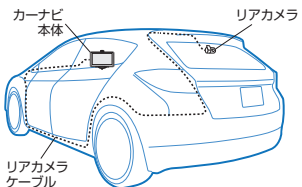

カーナビ&ドラレコ！

DT-DR020のみ

DT-DR020はカーナビゲーションとドライブレコーダーが一体化したモデルです。本体の背面にカメラが内蔵されており、カーナビ使用中に映像を記録することができます。配線の必要がなく、車内スッキリ！
 (※録画するには市販のmicroSDカードが必要です。)

記録媒体	microSDカード(別売、class6以上、32GBまで)
カメラ	100万画素 HD(1280×720 pixel) 対角128°/水平99°/垂直73°
フレームレート	30fps
音声	マイク内蔵
Gセンサー	3軸Gセンサー(低、中、高)
録画	常時録画(約2分) イベント録画(常時録画に連動)
動画ファイル形式	AVI(ビデオ:JPEG、オーディオ:PCM)
再生方法	Windows専用ビューアソフト (microSDカードフォーマット時に生成)

専用リアカメラ！

DT-RC320のみ

カーナビ本体に専用リアカメラを取り付け、切替スイッチをオンにすることで、リアカメラの映像をカーナビモニターに表示することができます。
 (※取付には配線作業が必要です。)

配線イメージ

※配線は一例です。

専用リアカメラ OP-RC317 (付属品)

- 画素数...約30万画素
- 視野角...対角170°
水平90°
垂直80°
- ※録画はできません。

エンブレイス
 ポータブルカーナビゲーション 総合カタログ